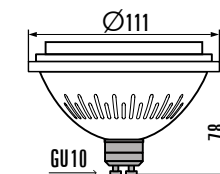

Emballage solide

Source lumineuse LED

Matériau du diffuseur: matériau plastique